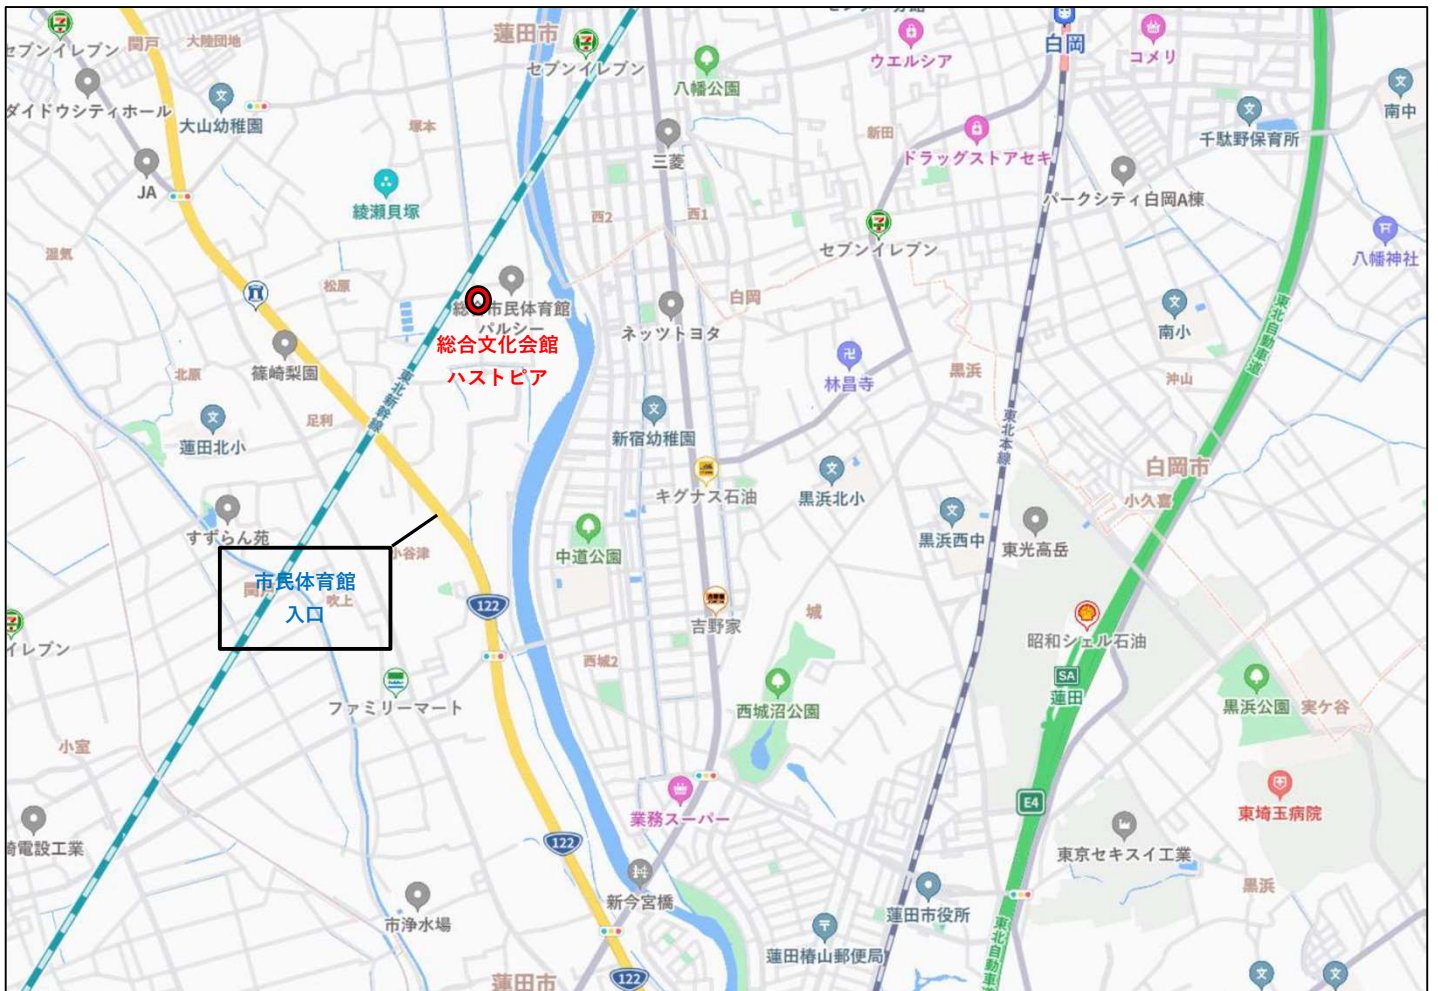

蓮田市総合文化会館ハストピアのご案内

蓮田市総合文化会館ハストピア

※蓮田市総合体育館パルシー隣接

蓮田市閨戸2343-2

048-768-4117

国道122号 市民体育館入口 交差点 を右折（岩槻方面から）
交差点より約1分